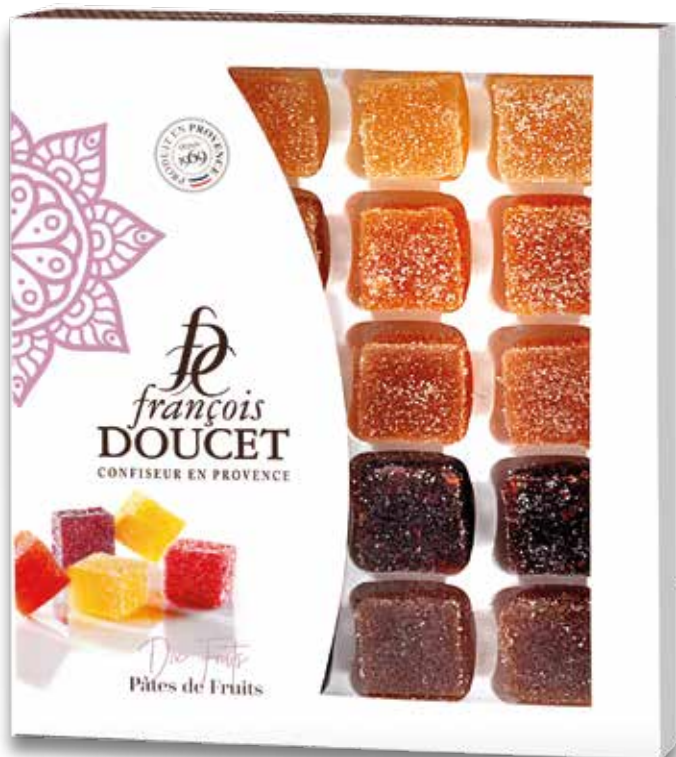

D045012 **NEW**
 Box "delle feste" mandorle
 ricoperta di **cioccolato**
 230 gr (9 x 9 x 9 cm)
 8 pezzi

D045013 **NEW**
 Box "delle feste" cereali
 croccanti, ricoperti di
cioccolato
 170 gr (9 x 9 x 9 cm)
 8 pezzi

D02222 **NEW**
 Ovette pastello mandorla
 intera ricoperta di
cioccolato fondente
 sfuso 2,5 kg

D02238 **NEW**
 Cereali sfogliati pastello
 ricoperti di
cioccolato fondente
 sfuso 2,5 kg

D02250 **NEW**
 Cuore di meringa giallo
 ricoperta di
cioccolato fondente e bianco
 sfuso 2 kg

D02251 **NEW**
 Cuore di meringa verde
 ricoperta di
cioccolato fondente e bianco
 sfuso 2 kg

DO7352 NEW
 Degustazione 20 carrè
 assortiti "gourmet"
frutti misti
 200 gr (15 x 15 x 3 cm)
 6 pezzi

DO800 (Referenza Sfusa)
 Sfuso carrè pasta frutta (albicocca,
 arancia, pera, amarena, fragola,
 frutto passione)
 3 kg